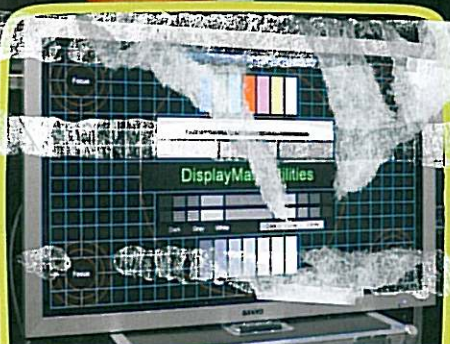

Sharp Quattron