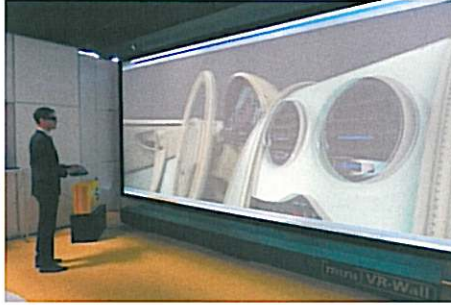

ELO touch

Der 4200L ist ein interaktives Display, für das verschiedene Touch-Technologien des Branchenexperten ELO touch zur Verfügung stehen, so dass die Touch-Eigenschaften des Displays für die jeweilige Nutzung optimiert werden können. Für das Display sind auch verschiedene Einbau-PCs lieferbar.

BenQ

Guido Forsthövel führt auf unserem Foto den neuen interaktiven Projektor MP780ST vor, der auf beliebige Flächen projiziert und bei dem die Interaktivität in Projektor und Stift integriert ist.

Visenso

Martin Zimmermann von Visenso präsentiert hier ein 3D-Stereo-Individualdisplay auf der Basis des Zeiss Cinemizers, der zusätzlich mit einem Head-Tracking System ausgestattet wurde. Auf diese Weise entsteht ein preisgünstiger Visualizer, der nicht nur in Anwendungen mit hohen Budgets, sondern auch z.B. für Schulungszwecke eingesetzt werden kann.

Schneider digital

stellten auf der CeBIT die neue miniVR-Wall aus, eine Virtual-Reality-Wand für Design, Konstruktion, Simulation und Forschung. Das Besondere daran: Das System ist mit einer Bautiefe von nur ca. 55 cm, bei Gerätemaßen von bis zu 6,30m x 3,20m raumsparend und extrem günstig zugleich! Die Powerwall ermöglicht nun endlich auch kleinen und mittelständischen Unternehmen, digitales Prototyping einzusetzen, zu einem bislang unerreichbaren Preis-Leistungsverhältnis. Eine 3D-Powerwall bietet eine bestechende Bildqualität mit 6 Megapixeln Auflösung und bis zu 15.000 Ansi-Lumen bei gleichmäßiger Lichtverteilung.